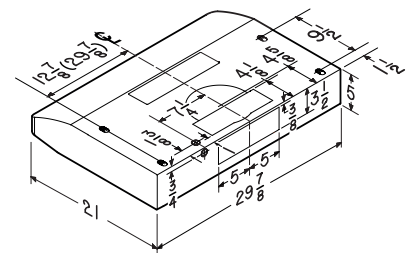

Venmar Ventilation ULC
550, boulevard Lemire
Drummondville (Québec) J2C 7W9
1 877 896-1119

www.Broan-NuTone.ca

Les spécifications sont sujettes à changement sans préavis.
©2020 Venmar Ventilation ULC