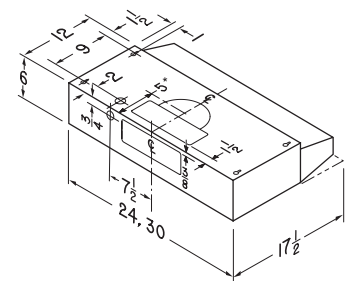

Venmar Ventilation ULC
550, boulevard Lemire
Drummondville (Québec) J2C 7W9
1 877 896-1119

www.Broan-NuTone.ca

Les spécifications sont sujettes à changement sans préavis.
*2024 Venmar Ventilation ULC