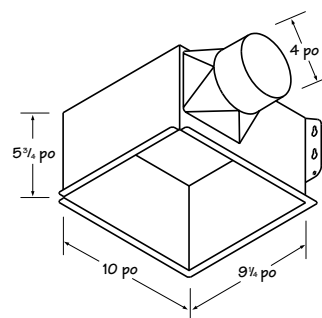

NuTone®

NuTone.ca 1140 Tristar Drive Mississauga,
Ontario L5T 1H9
Service à la clientèle 1 877 896-1119

Fiers partenaires d'ENERGY STAR®.
87721F 09/15