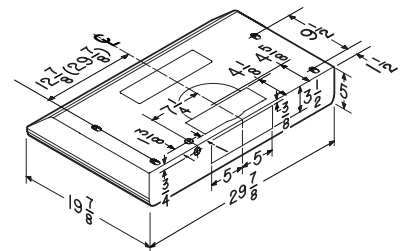

Venmar Ventilation ULC
550, boulevard Lemire
Drummondville (Québec) J2C 7W9
1 877 896-1119

www.Broan-NuTone.ca

Les spécifications sont sujettes à changement sans préavis.
*2022 Venmar Ventilation ULC