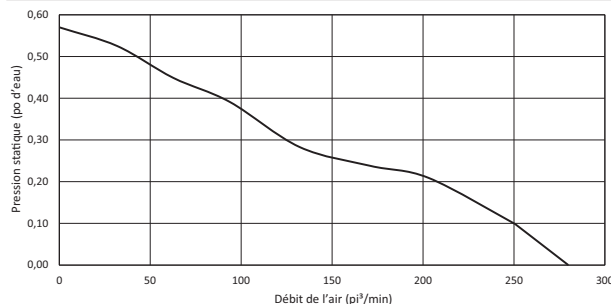

De format compact, cette hotte encastrable à deux vitesses procure 250 pi³/min. Ses surfaces lisses se nettoient facilement et son filtre à dégagement rapide va au lave-vaisselle. Installez-la avec un des revêtements d'armoire en acier inoxydable pour compléter le look tout en protégeant l'armoire.

LARGEUR	INOX	FILTRE À GRAISSES (remplacement)	FILTRE DE RECIRCULATION
20½ po	PM250SSP	S99010400 (Aluminium)	S99010464 (Charbon)

RENDEMENT					
Orientation du conduit	Largeur	Volet	Sones	pi³/min	
			Haute	Haute 0,25 po d'eau	Haute 0,1 po d'eau
Rond vertical	7 po	Vendu séparément	8	161	250

CARACTÉRISTIQUES	
Puissance max. du ventilateur*	300 pi³/min
Type de commande	À bascule, à 2 vitesses
Arrêt différé	non
Rappel d'entretien du filtre	non
Détecteur Heat Sentry^{MC}	non
Capacité ADA	non
Éclairage	DEL à 1 intensité (inclus)
Filtre à graisse	Standard (qté 1)
Matériel pour l'installation	Inclus
ENERGY STAR®	non
Recirculation	Ens. de recirculation vendu séparément

ALIMENTATION CA	
120 V, 60 Hz - 1,1 A	

ACCESSOIRES OPTIONNELS	
Volet rond de 7 po	BP87Q
Revêtements d'armoire en acier inoxydable	LB30SS, LB36SS
Dispositif d'apport d'air	MD6TU, MD8TU, MD10TU
Ensemble de recirculation	358NDK

HAUTEUR DE MONTAGE	
De 24 po à 30 po au-dessus de la surface de cuisson	

GARANTIE LIMITÉE	
1 an	
3 ans (modules DEL seulement)	
<i>(Voir le manuel d'installation pour le texte complet de la garantie.)</i>	

POUR UTILISATION À L'INTÉRIEUR SEULEMENT

Les dimensions indiquées sont en pouces.

L'HOMOLOGATION HVI-2100 est conforme aux nouvelles techniques et procédures d'essai prescrites par le Home Ventilating Institute pour les produits d'emploi courant, dès leur disponibilité pour les consommateurs. Le rendement du produit est évalué à une pression statique de 0,1 po et de 0,25 po, d'après les tests effectués dans le laboratoire d'essai ultra-perfectionné de l'AMCA. Le sone est une mesure de la perception humaine de la puissance sonore, d'après des mesures effectuées en laboratoire.

* La puissance maximum du ventilateur indique la performance du ventilateur de la hotte à l'air libre.

99046083B

Broan-NuTone LLC | 926 West State Street, Hartford, WI 53027 | 1 800 558-1711 | www.broan-nutone.com
Venmar Ventilation ULC | 550 boul. Lemire, Drummondville, Québec Canada J2C 7W9 | 1 877 896-1119 | www.broan-nutone.ca