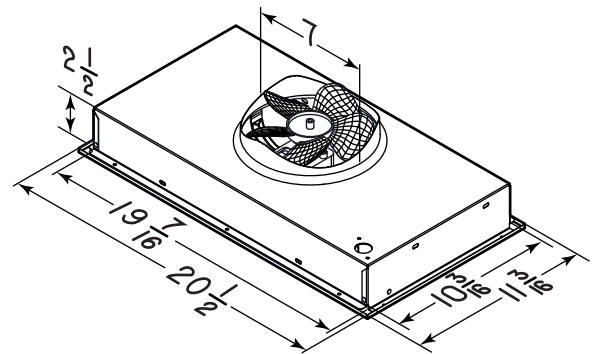

De format compact, cette hotte encastrable à deux vitesses procure 250 pi³/min. Ses surfaces lisses se nettoient facilement et son filtre à dégagement rapide va au lave-vaisselle. Installez-la avec un des revêtements d'armoire en acier inoxydable pour compléter le look tout en protégeant l'armoire.

LARGEUR	INOX	FILTRE À GRAISSES (remplacement)	FILTRE DE RECIRCULATION
20½ po	PM250SSP	S99010400 (Aluminium)	S99010464 (Charbon)

RENDEMENT					
Orientation du conduit	Largeur	Volet	Sones	pi³/min	
			Haute	Haute 0,25 po d'eau	Haute 0,1 po d'eau
Rond vertical	7 po	Vendu séparément	8	161	250

CARACTÉRISTIQUES	
Puissance max. du ventilateur*	300 pi³/min
Type de commande	À bascule, à 2 vitesses
Arrêt différé	non
Rappel d'entretien du filtre	non
Détecteur Heat Sentry^{MC}	non
Capacité ADA	non
Éclairage	DEL à 1 intensité (inclus)
Filtre à graisse	Standard (qté 1)
Matériel pour l'installation	Inclus
ENERGY STAR®	non
Recirculation	Ens. de recirculation vendu séparément

ALIMENTATION CA	
120 V, 60 Hz - 1,1 A	

ACCESSOIRES OPTIONNELS	
Volet rond de 7 po	BP87Q
Revêtements d'armoire en acier inoxydable	LB30SS, LB36SS
Dispositif d'apport d'air	MD6TU, MD8TU, MD10TU
Ensemble de recirculation	358NDK

HAUTEUR DE MONTAGE	
De 24 po à 30 po au-dessus de la surface de cuisson	

GARANTIE LIMITÉE	
1 an	
3 ans (modules DEL seulement)	
<i>(Voir le manuel d'installation pour le texte complet de la garantie.)</i>	

POUR UTILISATION À L'INTÉRIEUR SEULEMENT

Les dimensions indiquées sont en pouces.

L'HOMOLOGATION HVI-2100 est conforme aux nouvelles techniques et procédures d'essai prescrites par le Home Ventilating Institute pour les produits d'emploi courant, dès leur disponibilité pour les consommateurs. Le rendement du produit est évalué à une pression statique de 0,1 po et de 0,25 po, d'après les tests effectués dans le laboratoire d'essai ultra-perfectionné de l'AMCA. Le sone est une mesure de la perception humaine de la puissance sonore, d'après des mesures effectuées en laboratoire.

* La puissance maximum du ventilateur indique la performance du ventilateur de la hotte à l'air libre.

99046083B

Broan-NuTone LLC | 926 West State Street, Hartford, WI 53027 | 1 800 558-1711 | www.broan-nutone.com
Venmar Ventilation ULC | 550 boul. Lemire, Drummondville, Québec Canada J2C 7W9 | 1 877 896-1119 | www.broan-nutone.ca