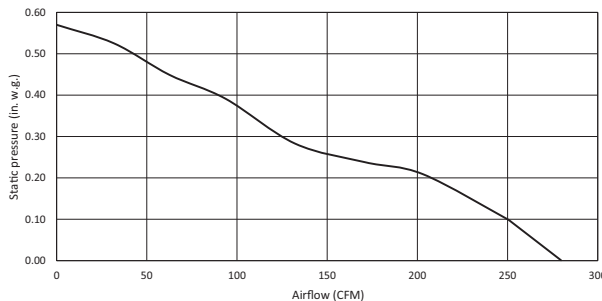

This dual-speed power pack delivers 250 CFM in compact size. Smooth surfaces clean easily and quick-release filter is dishwasher-safe. Get a custom appearance while protecting cabinetry with stainless steel liners.

SIZE	STAINLESS	GREASE FILTER (replacement)	NON-DUCTED FILTERS
20½ in.	PM250SSP	S99010400 (Aluminum)	S99010464 (Charcoal)

HVI PERFORMANCE					
Duct Orientation	Size	Damper	Sones	CFM	
			High	High 0.25 in. w.g.	High 0.1 in. w.g.
Round - Vertical	7 in.	Sold separately	8.0	161	250

FEATURES	
Max. Blower CFM*	300
Control type	2-Speed Rocker
Delay off	no
Filter Clean Reminder	no
Heat Sentry™	no
ADA Capable	no
Lighting	1-level LED (included)
Grease Filter	Mesh (Qty. 1)
Installation Hardware	Included
ENERGY STAR®	no
Recirculation	Non-ducted kit sold separately

AC INPUT	
120 V, 60 Hz - 1.1 AMPS	

OPTIONAL ACCESSORIES	
7-in. Round Damper	BP87Q
Stainless Steel Liners	LB30SS, LB36SS
Make-up Air Damper	MD6TU, MD8TU, MD10TU
Non Duct Kit	358NDK

MOUNTING HEIGHT	
24 in. to 30 in. from cooktop to bottom of hood	

LIMITED WARRANTY	
1-year	
3-year (LED modules only)	
<i>(See installation manual for full warranty text.)</i>	

FOR INDOOR USE ONLY

Dimensions shown in inches.

HVI-2100 CERTIFIED RATINGS comply with new testing technologies and procedures prescribed by the Home Ventilating Institute, for off-the-shelf products, as they are available to consumers. Product performance is rated at 0.1 and 0.25 in. static pressure at high speed based on tests conducted in an HVI-approved state-of-the-art test laboratory. Sones are a measure of humanly-perceived loudness, based on laboratory measurements.

* Max. blower CFM indicates the performance of the hood blower in open air.