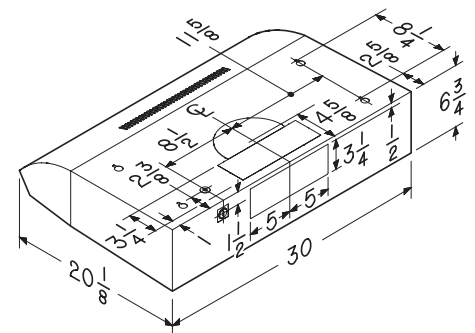

www.broan.ca

1 877 896-1119

*LE HVI (HOME VENTILATING INSTITUTE) CERTIFIE LES PERFORMANCES DES PRODUITS DE VENTILATION EN AMÉRIQUE DU NORD. SI UNE HOTTE N'EST PAS CERTIFIÉE PAR LE HVI, VOUS N'AVEZ AUCUNE ASSURANCE CONCERNANT SA PERFORMANCE.

Les spécifications sont sujettes à changement sans préavis.
*2018 Venmar Ventilation ULC