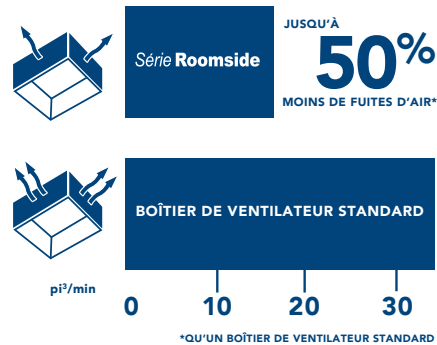

Série Roomside

Ventilateurs-luminaires décoratifs avec éclairage à DEL

UN STYLE HARMONIEUX

Donnez plus de style à votre salle de bain ou salle d'eau en y ajoutant un ventilateur-luminaire décoratif élégant et moderne. Les panneaux plats avec éclairage à DEL sont lumineux et leur durabilité vous permettra d'en profiter où et quand vous en avez besoin pendant longtemps. La conception du ventilateur assure un recouvrement complet des découpes de placoplâtre; il se trouve dissimulé derrière l'adaptateur inclus, qui se marie aux couleurs de plafond les plus populaires. Une ventilation puissante et efficace libère discrètement l'espace des odeurs et de l'humidité.

Série Roomside facile à installer

Lors de rénovations, l'installation peut se faire entièrement à partir du côté intérieur de la pièce sans qu'il soit nécessaire de monter au grenier. Cela signifie une installation plus facile et rapide même pour le plus novice des bricoleurs; nul besoin d'embaucher un professionnel¹.

AUCUN ACCÈS AU GRENIER REQUIS

- Luminaires élégants et discrets convenant à tous les types de décor
- Adaptateur dissimulant complètement les découpes de placoplâtre et le ventilateur inclus
- Module de lumière enfichable simplifiant l'installation
- Ampoule à DEL à intensité réglable durable; durée de vie nominale de 15 000 heures pour un éclairage blanc chaud correspondant à une température de 3 500 K¹
- Le modèle 770RLTKC comprend deux ensembles d'attaches faciles à changer vous permettant de changer de style rapidement
- Homologué ENERGY STAR^{®2}
- Rénovation facile grâce à l'installation à partir de l'intérieur de la pièce¹
- Les ventilateurs de la série Roomside ont jusqu'à 50 % moins de fuites d'air que les modèles concurrents¹
- Technologie de volet TrueSeal^{MC} prévenant les retours d'air¹
- Convient aux structures en 2 po par 6 po