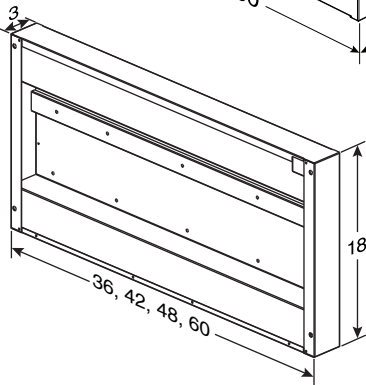

- SYSTEME DE HOTTE DE CUISINIÈRE SÉRIE EPD61 -

**RALLONGE DE HOTTE
SÉRIE AWEPD**