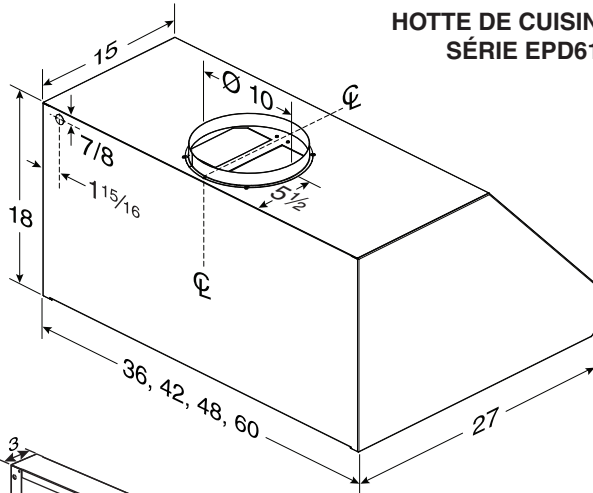

- SYSTEME DE HOTTE DE CUISINIÈRE SÉRIE EPD61 -

**HOTTE DE CUISINIÈRE
SÉRIE EPD61**