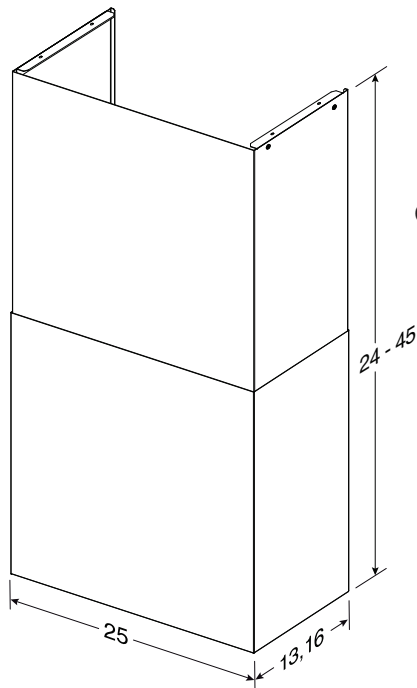

**CHEMINÉE DÉCORATIVE
TÉLESCOPIQUE
SÉRIE AEEP**