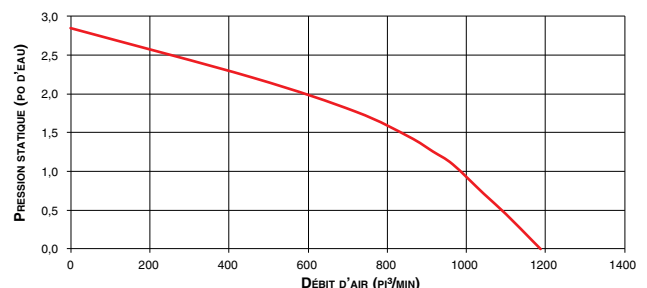

RENDEMENT DE LA VENTILATION

Broan-NuTone LLC Harford, Wisconsin www.broan-nutone.com 800 558-1711
Venmar Ventilation ULC Drummondville, Québec www.broan.ca 877 896-1119

RÉFÉRENCE	QTÉ	REMARQUES	Projet	
			Lieu	
			Architecte	
			Ingénieur	
			Entrepreneur	
			Soumis par	Date