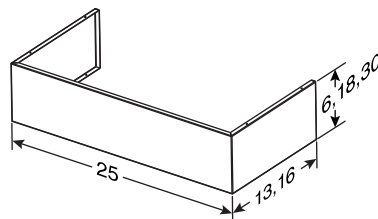

**CHEMINÉE DÉCORATIVE
SÉRIE AEEP**